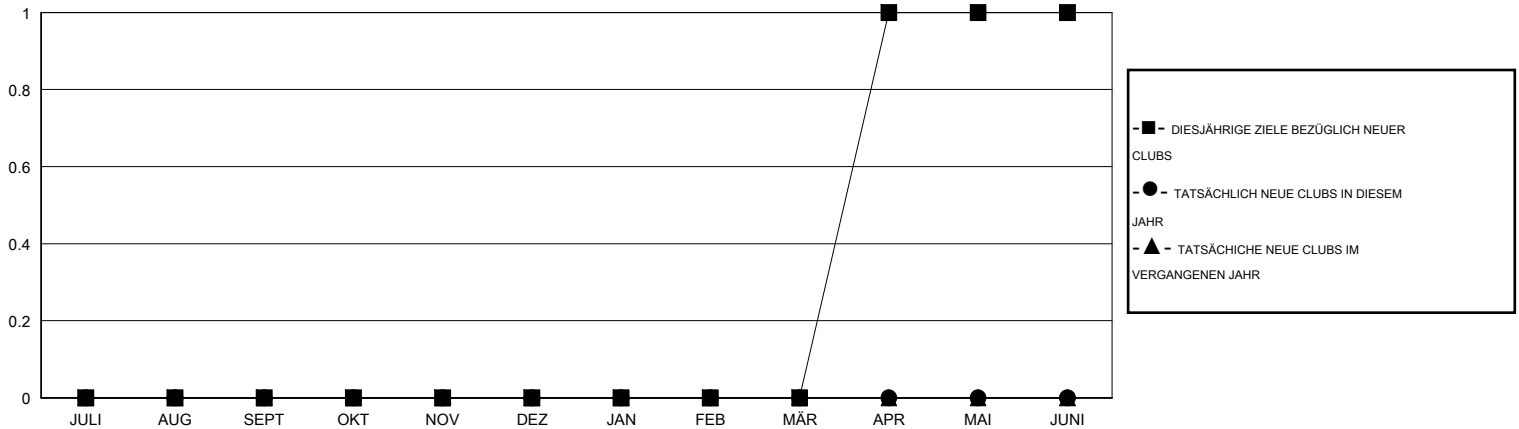

# MONTHLY MEMBERSHIP PROGRESS REPORT

District 111BN

Results as of: 9/30/2016

GMT: Carl Robert Rettby

STANDORT GERMANY

GMT KONST. GEB.: 4

Clubs					Pro Mitglied				
ERGEBNISSE FÜR 2016-2017					ERGEBNISSE FÜR 2016-2017				
QUARTAL	ZIEL NEUE CLUBS	NEUE CLUBS	AUFGELÖSTE CLUBS	NETTO-GEWINN/ -VERLUST	QUARTAL	ZIEL NEUE MITGLIEDER	HINZUGEFÜGTE GRÜNDUNGS- UND NEUE MITGLIEDER	AUSGESCHIEDENE MITGLIEDER	NETTO-GEWINN/ -VERLUST
JULI/AUG/SEPT	0	0	0	0	JULI/AUG/SEPT	5	19	13	6
OKT/NOV/DEZ	0	0	0	0	OKT/NOV/DEZ	5	0	0	0
JAN/FEB/MÄR	0	0	0	0	JAN/FEB/MÄR	5	0	0	0
APR/MAI/JUNI	1	0	0	0	APR/MAI/JUNI	27	0	0	0

ZIELE UND TATSÄCHLICHE NEUE CLUBS KUMULATIV

ZIELE UND TATSÄCHLICHE MITGLIEDER KUMULATIV

ABGEMELDETE CLUBS: 0	16 VON 61 CLUBS HABEN 1 ODER MEHR NEUE MITGLIEDER AUFGENOMMEN	<b>GESCHLECHTERVERTEILUNG</b> MANN 1,950 (87.05%) FRAU 290 (12.95%)
<u>AUSGETRETENE MITGLIEDER</u> VERSTORBEN 5 CLUB AUFGELÖST 0 ANDERE 8 GESAMT 13	<a href="#">KLICKEN SIE HIER FÜR ANGABEN ZUM ZUSTAND DES CLUBS</a>	FAMILIENMITGLIEDER 14 HAUSHALTSVORSTAND 7 NICHT-FAMILIENVORSTAND 7