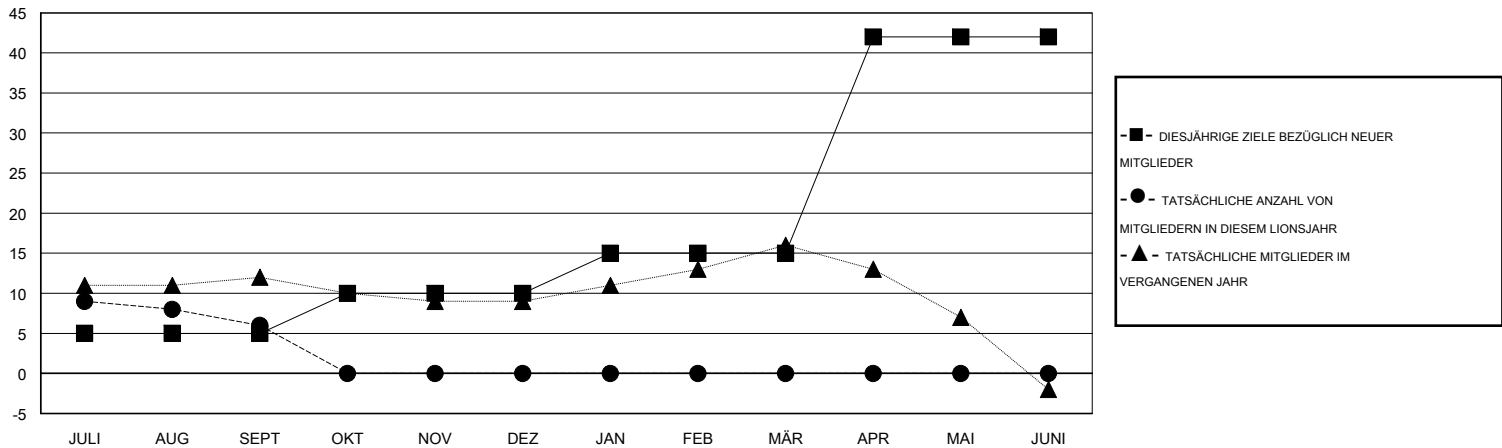

# MONTHLY MEMBERSHIP PROGRESS REPORT

District 111BN

Results as of: 9/30/2016

GMT: Carl Robert Rettby

STANDORT GERMANY

GMT KONST. GEB.: 4

Clubs					Pro Mitglied				
ERGEBNISSE FÜR 2016-2017					ERGEBNISSE FÜR 2016-2017				
QUARTAL	ZIEL NEUE CLUBS	NEUE CLUBS	AUFGELÖSTE CLUBS	NETTO-GEWINN/ -VERLUST	QUARTAL	ZIEL NEUE MITGLIEDER	HINZUGEFÜGTE GRÜNDUNGS- UND NEUE MITGLIEDER	AUSGESCHIEDENE MITGLIEDER	NETTO-GEWINN/ -VERLUST
JULI/AUG/SEPT	0	0	0	0	JULI/AUG/SEPT	5	19	13	6
OKT/NOV/DEZ	0	0	0	0	OKT/NOV/DEZ	5	0	0	0
JAN/FEB/MÄR	0	0	0	0	JAN/FEB/MÄR	5	0	0	0
APR/MAI/JUNI	1	0	0	0	APR/MAI/JUNI	27	0	0	0

ZIELE UND TATSÄCHLICHE NEUE CLUBS KUMULATIV

ZIELE UND TATSÄCHLICHE MITGLIEDER KUMULATIV

ABGEMELDETE CLUBS: 0	16 VON 61 CLUBS HABEN 1 ODER MEHR NEUE MITGLIEDER AUFGENOMMEN	<b>GESCHLECHTERVERTEILUNG</b> MANN 1,950 (87.05%) FRAU 290 (12.95%)
<u>AUSGETRETENE MITGLIEDER</u> VERSTORBEN 5 CLUB AUFGELÖST 0 ANDERE 8 GESAMT 13	<a href="#">KLICKEN SIE HIER FÜR ANGABEN ZUM ZUSTAND DES CLUBS</a>	FAMILIENMITGLIEDER 14 HAUSHALTSVORSTAND 7 NICHT-FAMILIENVORSTAND 7